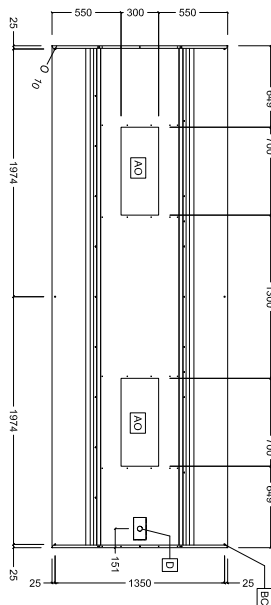

### Capaciteit

Lucht capaciteit 7300 m<sup>3</sup>/u

### Algemene gegevens

Externe afmetingen, lengte 4000 mm  
 Externe afmetingen, breedte 1400 mm  
 Externe afmetingen, hoogte 500 mm  
 Gewicht, netto 131 kg

Zij aanzicht

Boven aanzicht